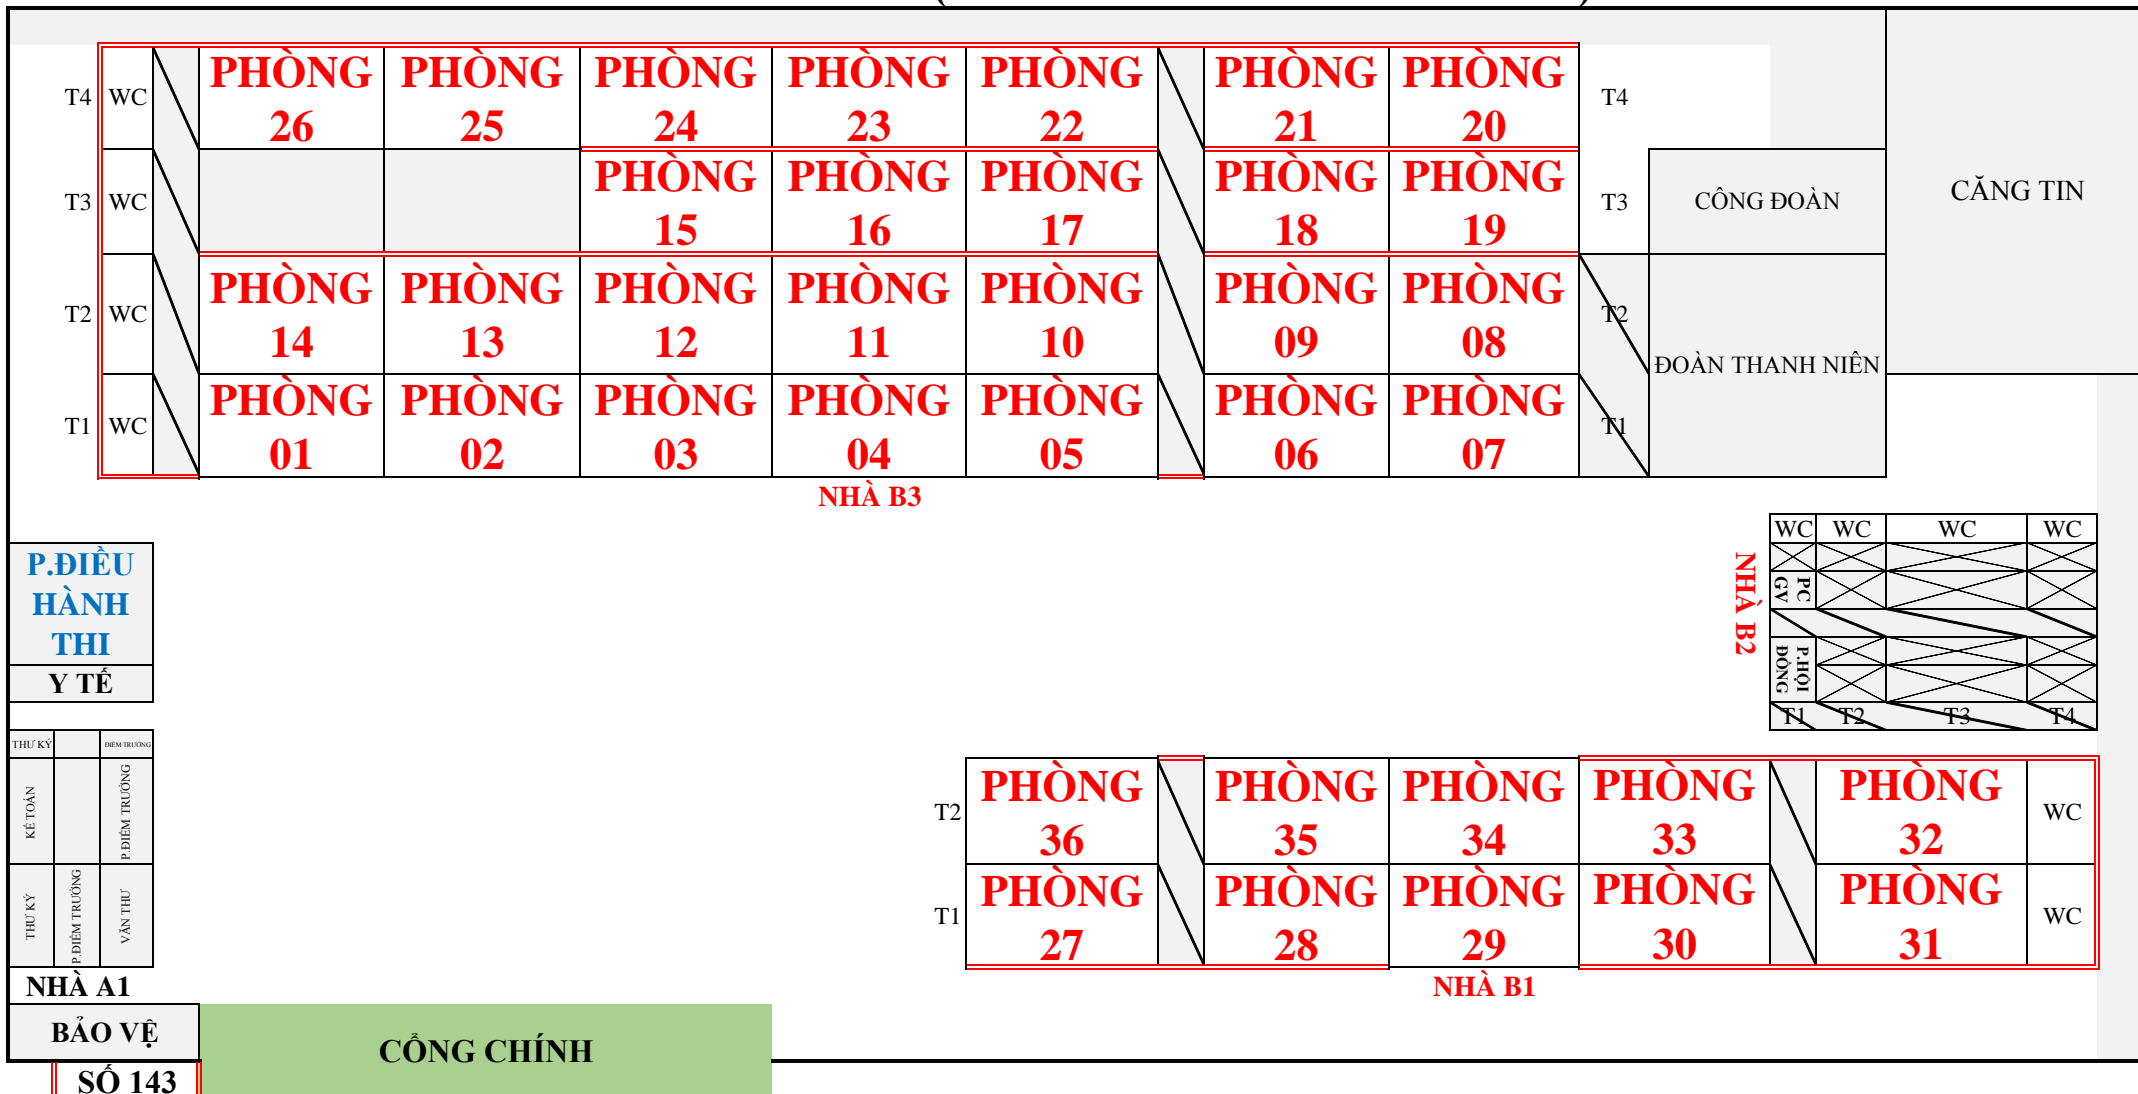

SƠ ĐỒ PHÒNG THI KỲ XÉT TUYỂN GIÁO VIÊN, GIẢNG VIÊN NĂM 2025 TRƯỜNG THPT NGÔ SĨ LIÊN (TỪ PHÒNG 01 ĐẾN PHÒNG 36) BUỔI SÁNG

**HĐ XÉT TUYỂN GIÁO VIÊN,
GIẢNG VIÊN NĂM 2025**

SƠ ĐỒ PHÒNG THI TRƯỜNG THCS TRẦN PHÚ (TỪ PHÒNG 37 ĐẾN PHÒNG 59) BUỔI SÁNG

Khu Vệ Sinh	PHÒNG 53	Cầu thang 2	PHÒNG 54	PHÒNG 55	Lối xuống nhà để xe	PHÒNG 56	Cầu thang 1	PHÒNG 57	PHÒNG 58	PHÒNG 59	Tầng 3
	PHÒNG 52		PHÒNG 51	PHÒNG 50		PHÒNG 49		Tầng 2			
	PHÒNG 46		PHÒNG 47	PHÒNG 48		Tầng 1					